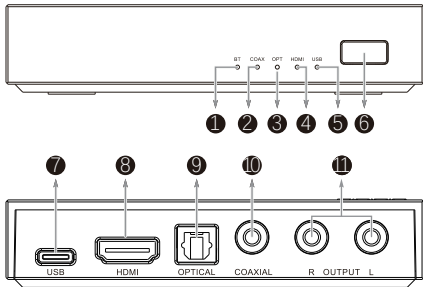

機能紹介

■ キー

- 長押しで電源を切り、長押しで電源を入れます。
- 入力ソースを短く押すと、入力は「Bluetooth、同軸、光、HDMIオーディオ、USB」の間で切り替わります。

注：システムに十分な応答時間を与えるには、操作が速すぎたはけません！

技術仕様

入力インターフェース.....	Bluetooth、同軸、光、HDMI(ARC)、USB
出力レベル.....	1.9Vrms
THD+N.....	0.005% (-85dB)
ダイナミックレンジ.....	96dB
信号対雑音比.....	98dB
USB互換（ドライバ不要）.....	Windows 7 / 8 / 8.1 / 10 / 11 Mac OS X10.6以上、Linux
サンプリングレート	
USB.....	44.1kHz~48kHz
光/同軸.....	44.1kHz~192kHz
消費電力.....	<2W
待機電力.....	<0.1W
サイズ.....	105 x 22 x 80mm (WxHxD)
重量.....	90g/0.20lbs

仕様は予告なく変更されることがあります。

部品紹介

❶ Bluetooth LED

❷ 同軸LED

❸ 光LED

❹ HDMI LED

❺ USB LED

❻ キー